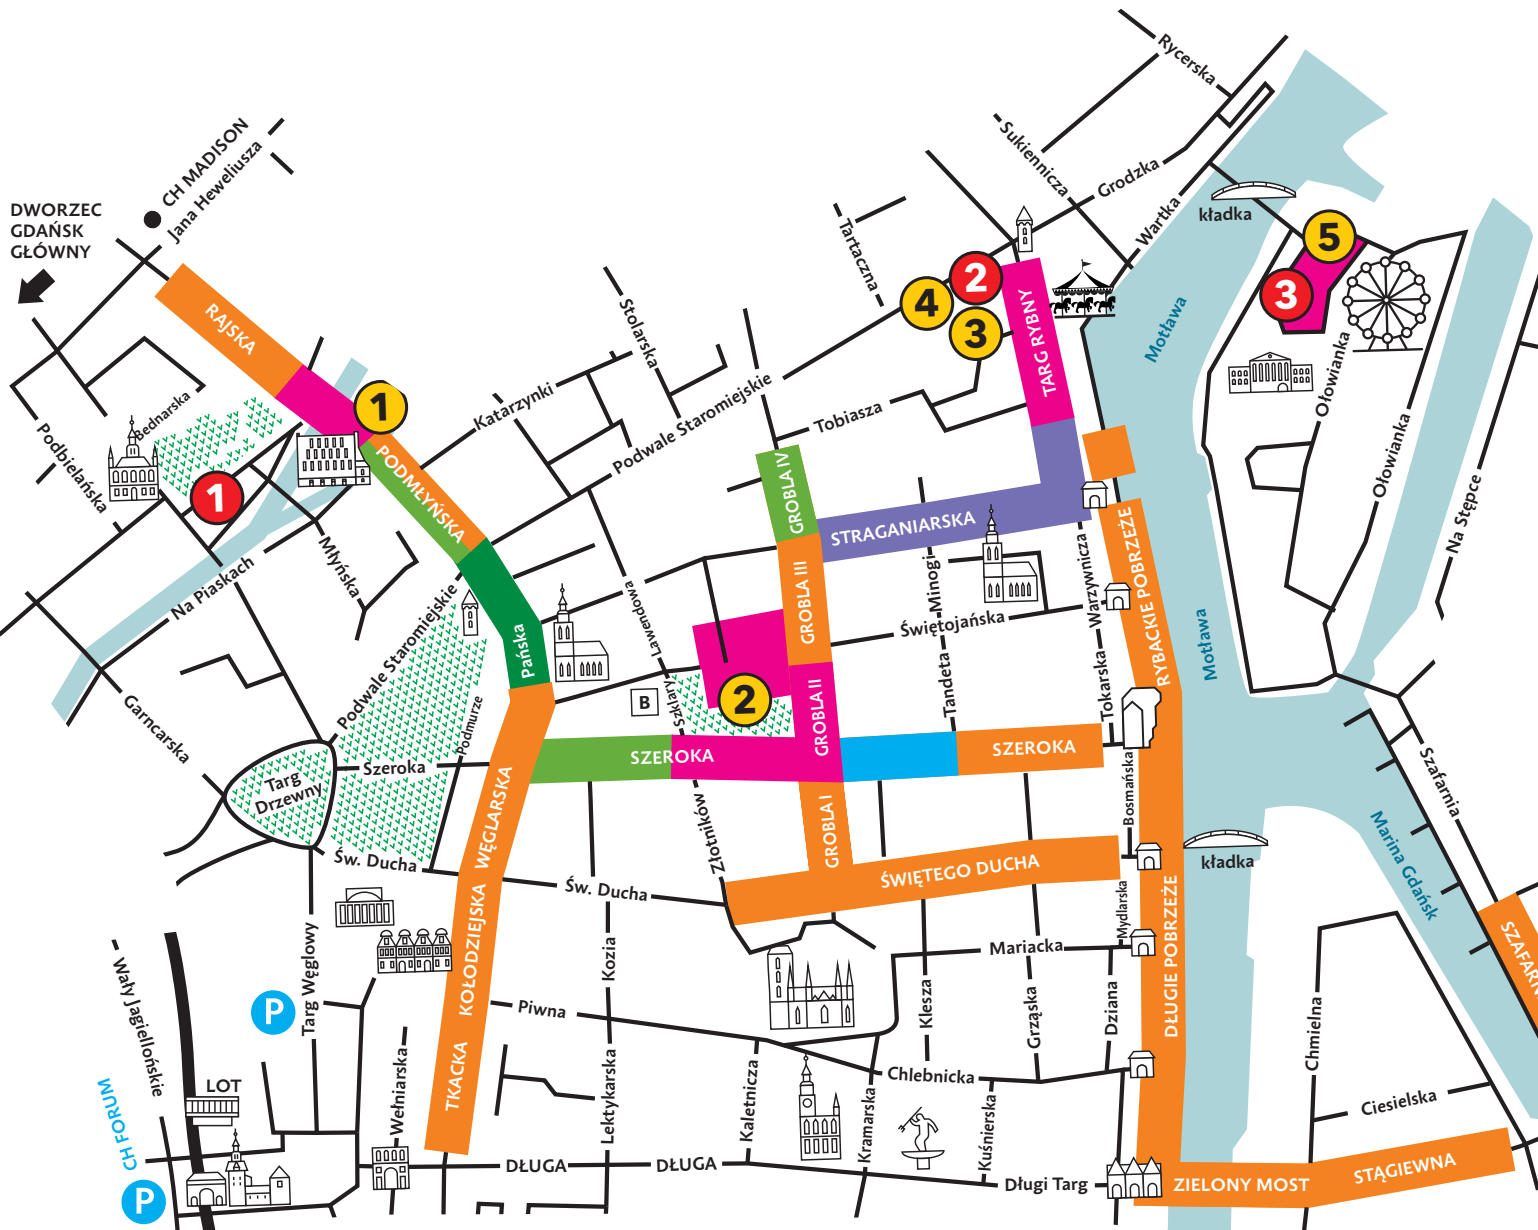

JARMARK ŚW. DOMINIKA

STAN NA: 28.04.2022

PRZYSTANKI

- 1** RAJSKA - HEWELIUSZ
- 2** ŚWIĘTOPEŁKA
- 3** DZIECIĘCY PCHLI TARG
- 4** EVENTY SPECJALNE / STREFA DLA DZIECI
- 5** OŁOWIANKA POD ŻAGLAMI

ULICZKI

- ULICZKA POMORSKA
- ULICZKA LITEWSKA
- ULICZKA POLSKICH PROJEKTANTÓW
- KOLEKCJONERZY I ANTYKI
- ARTYŚCI I RZEMIEŚNICY
- REGIONALNE PRYSMAKI
- PRYSMAKI KULINARNE
- STOISKA JEDNODNIWE KOLEKCJONERZY

SCENY

- 1**
- 2**
- 3**

P PARKING: URZĄD MARSZAŁKOWSKI